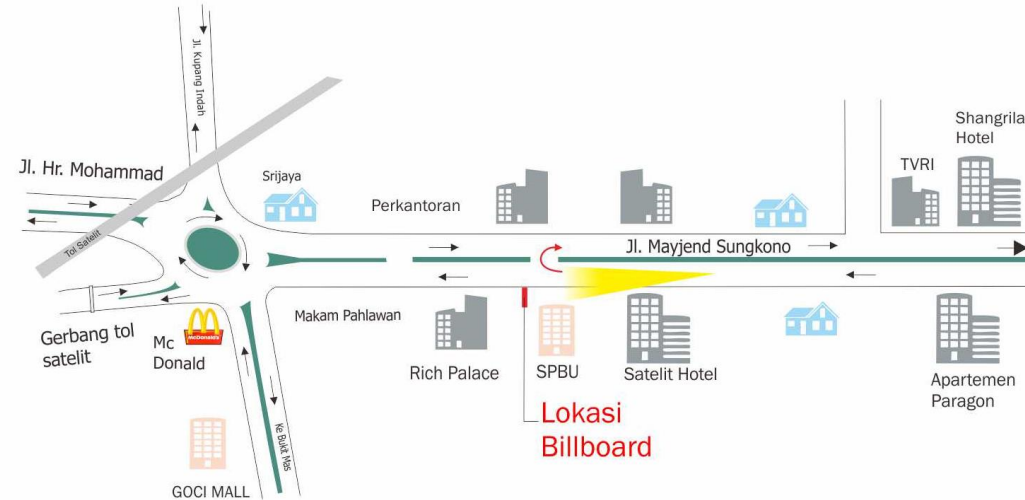

SURABAYA BARAT

JL. HR Muhammad

Arah Pandang : View Menuju ke Pakuwon Mall

Jenis : Frontlite Horizontal

Ukuran : 5 x 10 m x 1 muka

Lokasi : Jl. HR Muhammad, Surabaya

Area : Sentral Bisnis, Mall, Sekolah, dan Restaurant

Traffic : 282.199/hari

Harga : 60jt / bulan

JL. Mayjend Sungkono (Depan SPBU)

Arah Pandang : View Menuju ke Pakuwon Mall / HR Muhammad

Area : Sentral Bisnis, Mall, Sekolah dan Restaurant

Jenis : Frontlite Horisontal

Ukuran : 10 x 5 m x 1 muka

Lokasi : Jl. Mayjend Sungkono (RS Mayapada)

Area : Dekat dengan Mall Sutros

Traffic : Kelas A, B, C

Harga : 60jt / bulan

SURABAYA PUSAT

JL. Raya Darmo (Perempatan)

Arah Pandang : Arah Basuki Rahmat/ Tunjungan Plaza ke Wonokromo