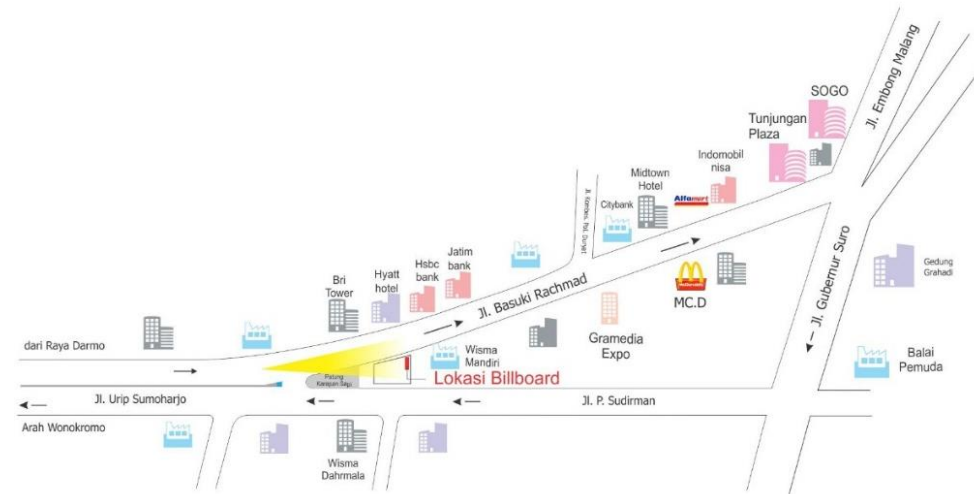

Ukuran : 6 x 12 m x 1 muka

Lokasi : Jl. Basuki Rahmat 16 – 18 (Depan Ranch Market)

Area : Mall, Sentral Bisnis dan Hotel

Traffic : 206.928 / hari

Harga : 250jt / 3 bulan

JL. BASUKI RAHMAT 42A

Arah Pandang : View Urip Sumoharjo ke Embong Malang

Jenis : Frontlite Billboard Vertikal

Ukuran : 5 x 10 m x 1 muka

Lokasi : Jl. Basuki Rahmat 42A

Area : Mall, Sentral Bisnis dan Hotel

Traffic : 206.928 / hari

Harga : 180jt / 3 bulan

JL. BASUKI RAHMAT (DEPAN BRI TOWER)

Arah Pandang : View Jl. Darmo/Urip Sumoharjo

Jenis : Frontlite Billboard Vertikal

Ukuran : 10 x 5 m x 1 muka

Lokasi : Jl. Basuki Rahmat (Depan BRI Tower)

Area : Mall, Sentral Bisnis dan Hotel

Harga : 75jt / bulan

JL. PEMUDA (MONKASEL)

Arah Pandang : View stasiun Gubeng ke Surabaya Plaza

Jenis : Frontlite Billboard Horisontal

Ukuran : 10 x 5 m x 1 muka

Lokasi : Jl. Pemuda (Monkasel)

Area : Mall, Sentral Bisnis dan Hotel