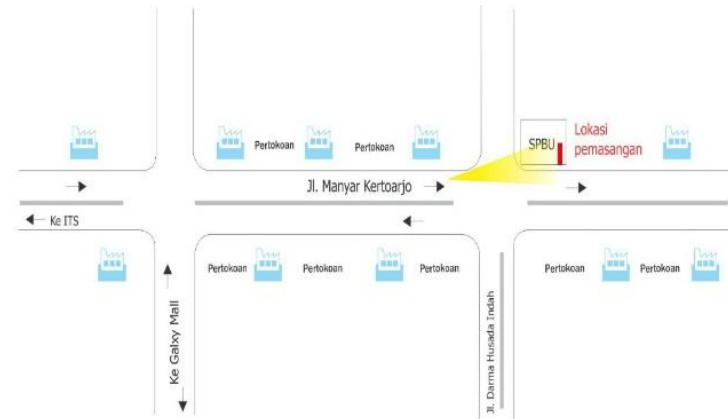

Harga : 79,2jt / bulan

SURABAYA TIMUR

JL. Gubeng - Hanamasa

Arah Pandang : Dari Jl. Sumatera ke Stasiun Gubeng

Jenis : Frontlite Billboard Vertikal

Ukuran : 5 x 10 m x 1 muka

Lokasi : Jl. Gubeng – Hanamasa

Area : Restaurant Hanamasa

Harga : 65jt / bulan

JL. Raya Gubeng Pojok No. 17 B

Arah Pandang : Dari Raya Walikota Mustajab/Ketabang Kali Street Towards Pemuda Street. St Gubeng

Jenis : Frontlite Billboard Vertikal

Ukuran : 10 x 5 m x 1 muka

Lokasi : Jl. Raya Gubeng Pojok No.17 B

Area : Kawasan Grand City, Delta Plaza, Monkasel, Stasiun Gubeng, Restaurant

Traffic : 200.520/hari

Harga : 60jt / bulan

Jl. Manyar Kertoarjo (SPBU)

Arah Pandang : Dari ITS/Galaxy Mall menuju kertajaya Gubeng/Sulawesi/Pemuda