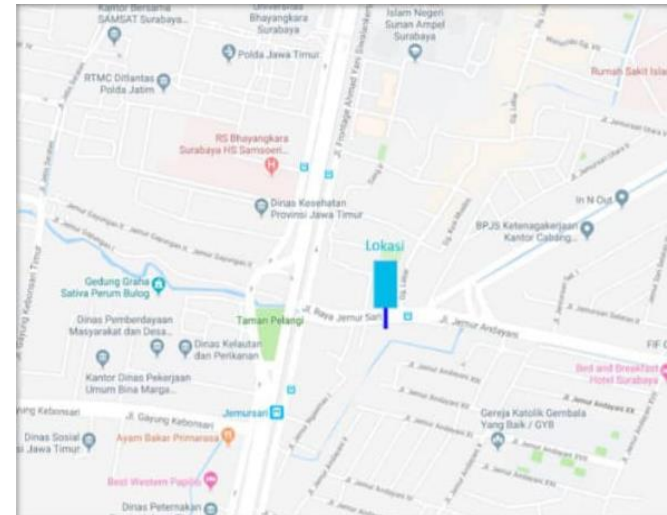

Lokasi : Jl. Raya Gubeng Pojok No.17 B

Area : Kawasan Grand City, Delta Plaza, Monkasel, Stasiun Gubeng, Restaurant

Traffic : 200.520/hari

Harga : 60jt / bulan

Jl. Manyar Kertoarjo (SPBU)

Arah Pandang : Dari ITS/Galaxy Mall menuju kertajaya Gubeng/Sulawesi/Pemuda

Jenis : Frontlite Billboard Vertikal

Ukuran : 10 x 5 m x 1 muka

Lokasi : Jl. Manyar Kerjoarjo (SPBU)

Area : Pertokoan, perkantoran, Galaxy Mall

Harga : 60jt / bulan

JL. Jemursari Jemur Ngawinan Surabaya

Arah Pandang : Rungkut industri menuju Jl. A. Yani

Jenis : Frontlite Vertikal

Ukuran : 5 x 10 m x 1 muka

Lokasi : Jl. Jemursari Jemur Ngawinan Surabaya

Area : Kawasan padat lalu lintas

Harga : 28jt / bulan

SURABAYA UTARA

Perempatan Raya Kenjeran

Jenis : Frontlite Billboard Horisontal