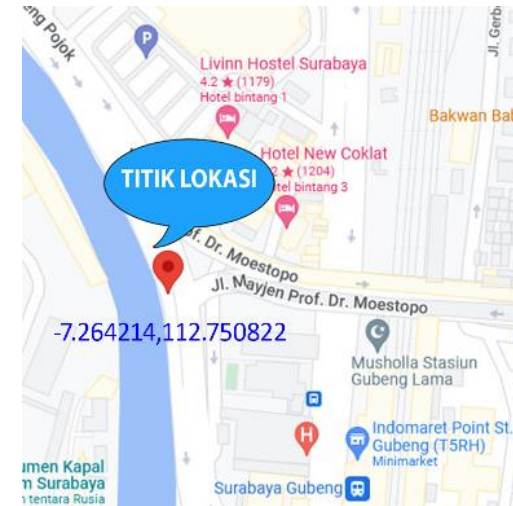

Traffic : 185.328 / hari

Harga : 55jt / bulan

JL. PEMUDA (DEPAN GRAPARI TELKOMSEL)

Jenis : Frontlite Billboard Vertikal

Ukuran : 5 x 10 m x 1 muka

Lokasi : Jl. Pemuda (Depan Grapari Telkomsel)

Area : Mall, Sentral Bisnis dan Hotel

Harga : 79,2jt / bulan

SURABAYA TIMUR

JL. Gubeng - Hanamasa

Arah Pandang : Dari Jl. Sumatera ke Stasiun Gubeng

Jenis : Frontlite Billboard Vertikal

Ukuran : 5 x 10 m x 1 muka

Lokasi : Jl. Gubeng – Hanamasa

Area : Restaurant Hanamasa

Harga : 65jt / bulan

JL. Raya Gubeng Pojok No. 17 B

Arah Pandang : Dari Raya Walikota Mustajab/Ketabang Kali Street Towards Pemuda Street. St Gubeng

Jenis : Frontlite Billboard Vertikal

Ukuran : 10 x 5 m x 1 muka