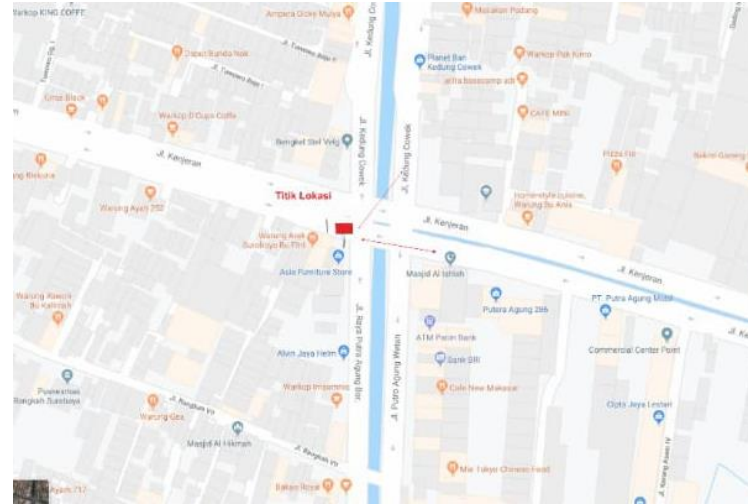

Jenis : Frontlite Vertikal

Ukuran : 5 x 10 m x 1 muka

Lokasi : Jl. Jemursari Jemur Ngawinan Surabaya

Area : Kawasan padat lalu lintas

Harga : 28jt / bulan

SURABAYA UTARA

Perempatan Raya Kenjeran

Jenis : Frontlite Billboard Horisontal