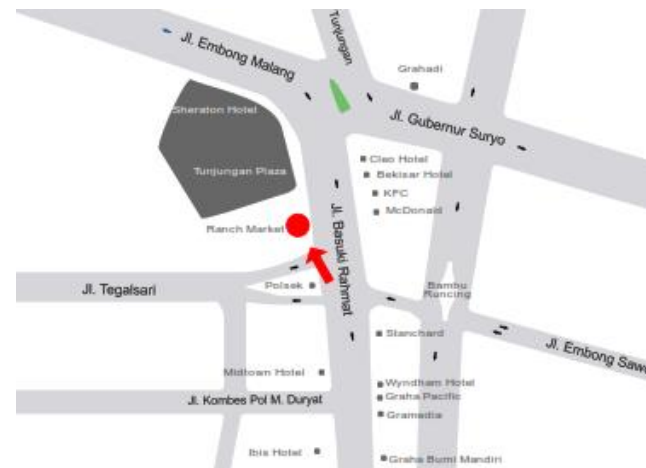

JL. BASUKI RAHMAT – DEPAN BANK STANDARD CHARTERED

Arah Pandang : View Basuki Rahmat ke Tunjungan Plaza

Jenis : Frontlite Billboard Horisontal

Ukuran : 10 x 5 m x 1 muka

Lokasi : Jl. Basuki Rahmat – Depan Bank Standard Chartered

Area : Mall, Sentral Bisnis dan Hotel

Traffic : 206.928 / hari

Harga : 180jt / 3 bulan

JL. BASUKI RAHMAT 16 – 18 (DEPAN RANCH MARKET)

Arah Pandang : View Urip Sumoharjo ke Embong Malang

Jenis : Frontlite Billboard Vertikal

Ukuran : 6 x 12 m x 1 muka

Lokasi : Jl. Basuki Rahmat 16 – 18 (Depan Ranch Market)

Area : Mall, Sentral Bisnis dan Hotel

Traffic : 206.928 / hari

Harga : 250jt / 3 bulan

JL. BASUKI RAHMAT 42A

Arah Pandang : View Urip Sumoharjo ke Embong Malang