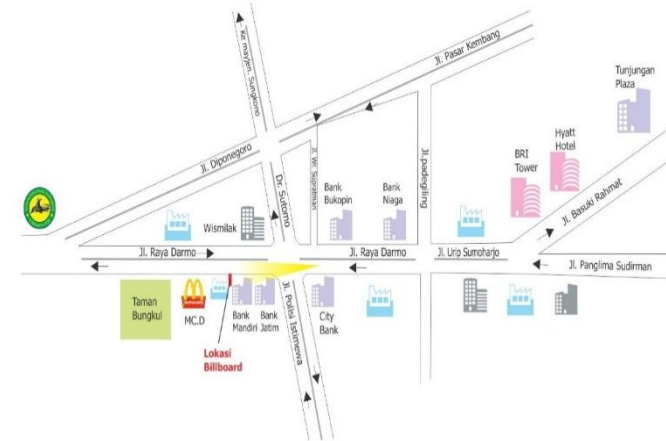

Ukuran : 10 x 5 m x 1 muka

Lokasi : Jl. Mayjend Sungkono (RS Mayapada)

Area : Dekat dengan Mall Sutros

Traffic : Kelas A, B, C

Harga : 60jt / bulan

SURABAYA PUSAT

JL. Raya Darmo (Perempatan)

Arah Pandang : Arah Basuki Rahmat/ Tunjungan Plaza ke Wonokromo

Jenis : Frontlite vertikal

Ukuran : 10 x 5 m x 1 muka

Lokasi : Jl. Raya Darmo (Perempatan)

Area : Kawasan Perkantoran, Perbankan, Akses utama dari Surabaya Pusat ke Jalan Ahmad Yani, area car free day

Harga : 75jt / bulan

JL. BASUKI RAHMAT – DEPAN BANK STANDARD CHARTERED

Arah Pandang : View Basuki Rahmat ke Tunjungan Plaza

Jenis : Frontlite Billboard Horisontal

Ukuran : 10 x 5 m x 1 muka

Lokasi : Jl. Basuki Rahmat – Depan Bank Standard Chartered