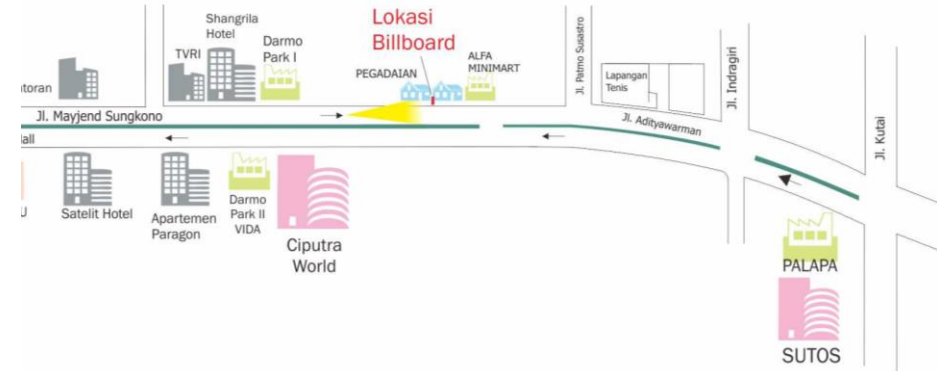

JL. Mayjend Sungkono (RS Mayapada)

Arah Pandang : View menuju pusat kota

Jenis : Frontlite Vertikal

Ukuran : 10 x 5 m x 1 muka

Lokasi : Jl. Mayjend Sungkono (RS Mayapada)

Area : Dekat dengan Mall Sutros

Traffic : Kelas A, B, C

Harga : 60jt / bulan