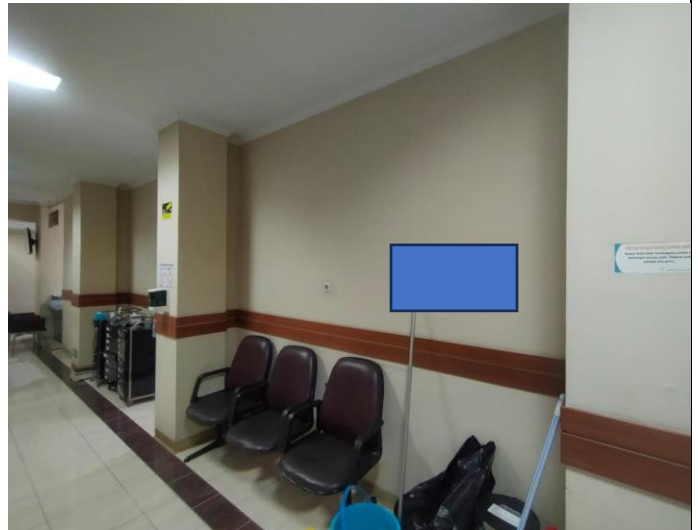

Ruang tunggu Ranap Lt. 2

Di ruang tunggu ranap lt. 2 dekat ruang pemeriksaan dokter
Uk. 9 kotak